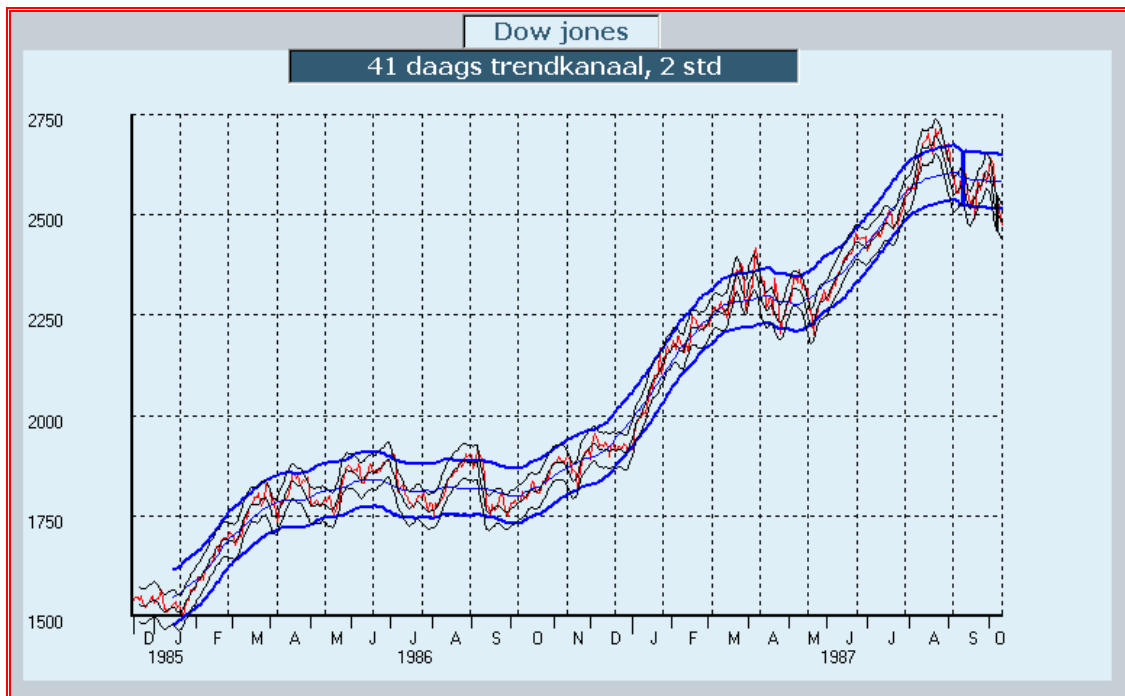

**Voorbeeld oktober 1987**

Dow Jones, een maand voor de koersval van 1987

Oktober 1987

Het korte kanaal is een paar keer uit het (dalende) lange kanaal gebroken, en