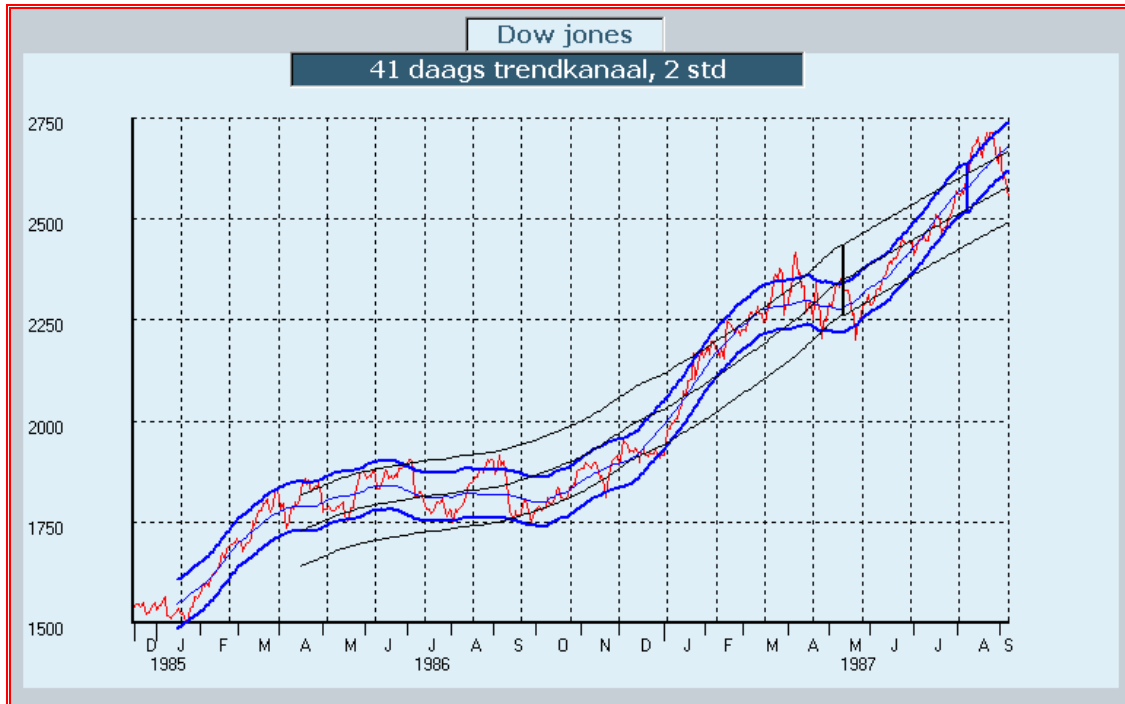

**Voorbeeld oktober 1987**

Dow Jones, een maand voor de koersval van 1987

Oktober 1987

Het korte kanaal is een paar keer uit het (dalende) lange kanaal gebroken, en